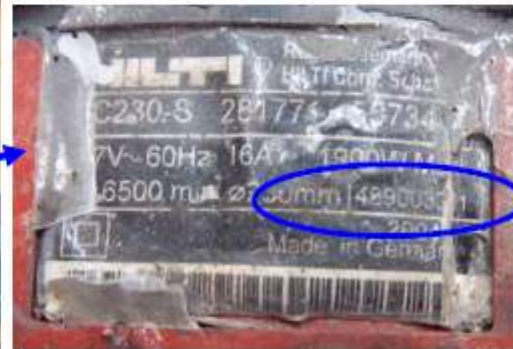

Serie Serial number: 44854

DX

Serie 206445

ESMERILADORAS

Serie 992000055

Serie 992000250

Serie 489003311

Taladros, baterías, cargadores